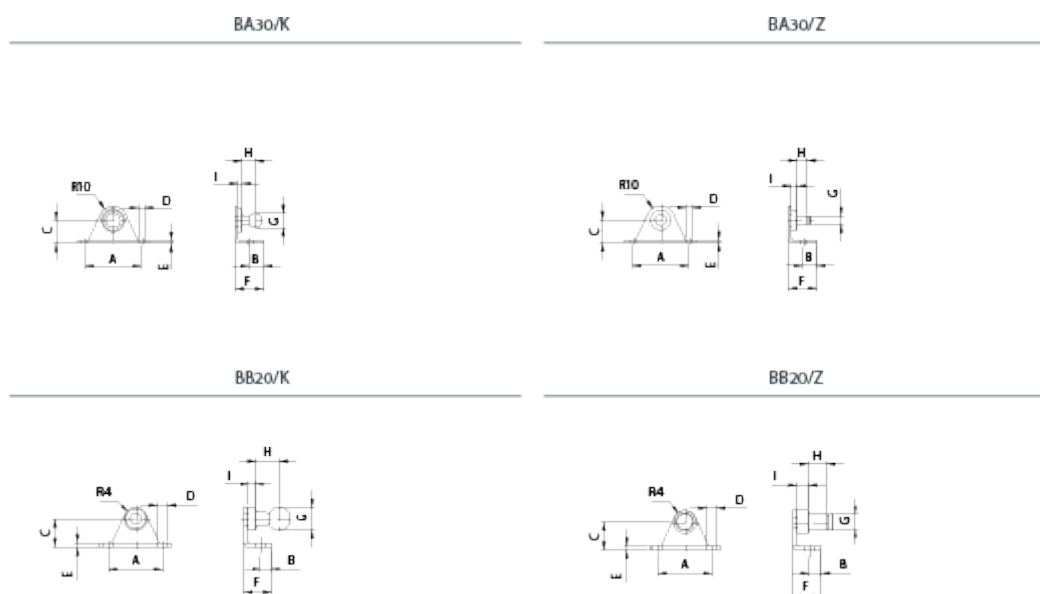

Varenummer: 04HBA30K10
Beskrivelse: Stabilus Industry Line Sidebeslag, vinkel Stål
Type BA30K10 M10

Mål

A = 40
B = 10
C = 16
D = 5.3
E = 2
F = 20
G = 10
H = 9

I = 3
Stability = 800 N